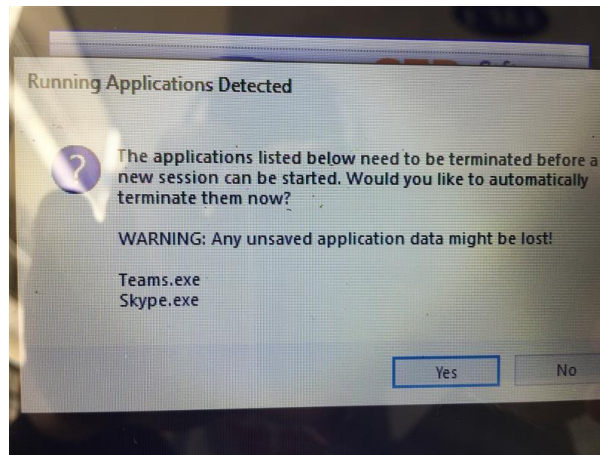

- Sinh viên khi làm bài thi cần tắt các ứng dụng họp, tin nhắn.