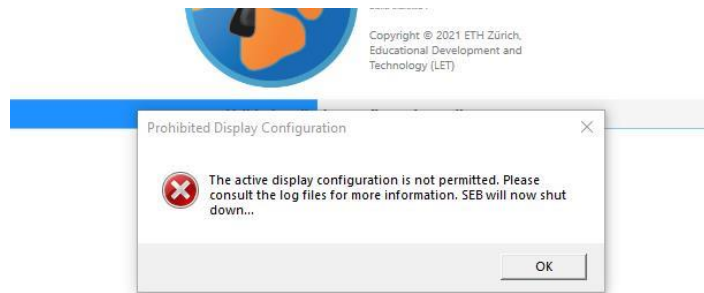

Một số lỗi và cách khắc phục

- Lỗi do dùng nhiều màn hình, có thể tắt màn hình extend và khởi động lại SEB.