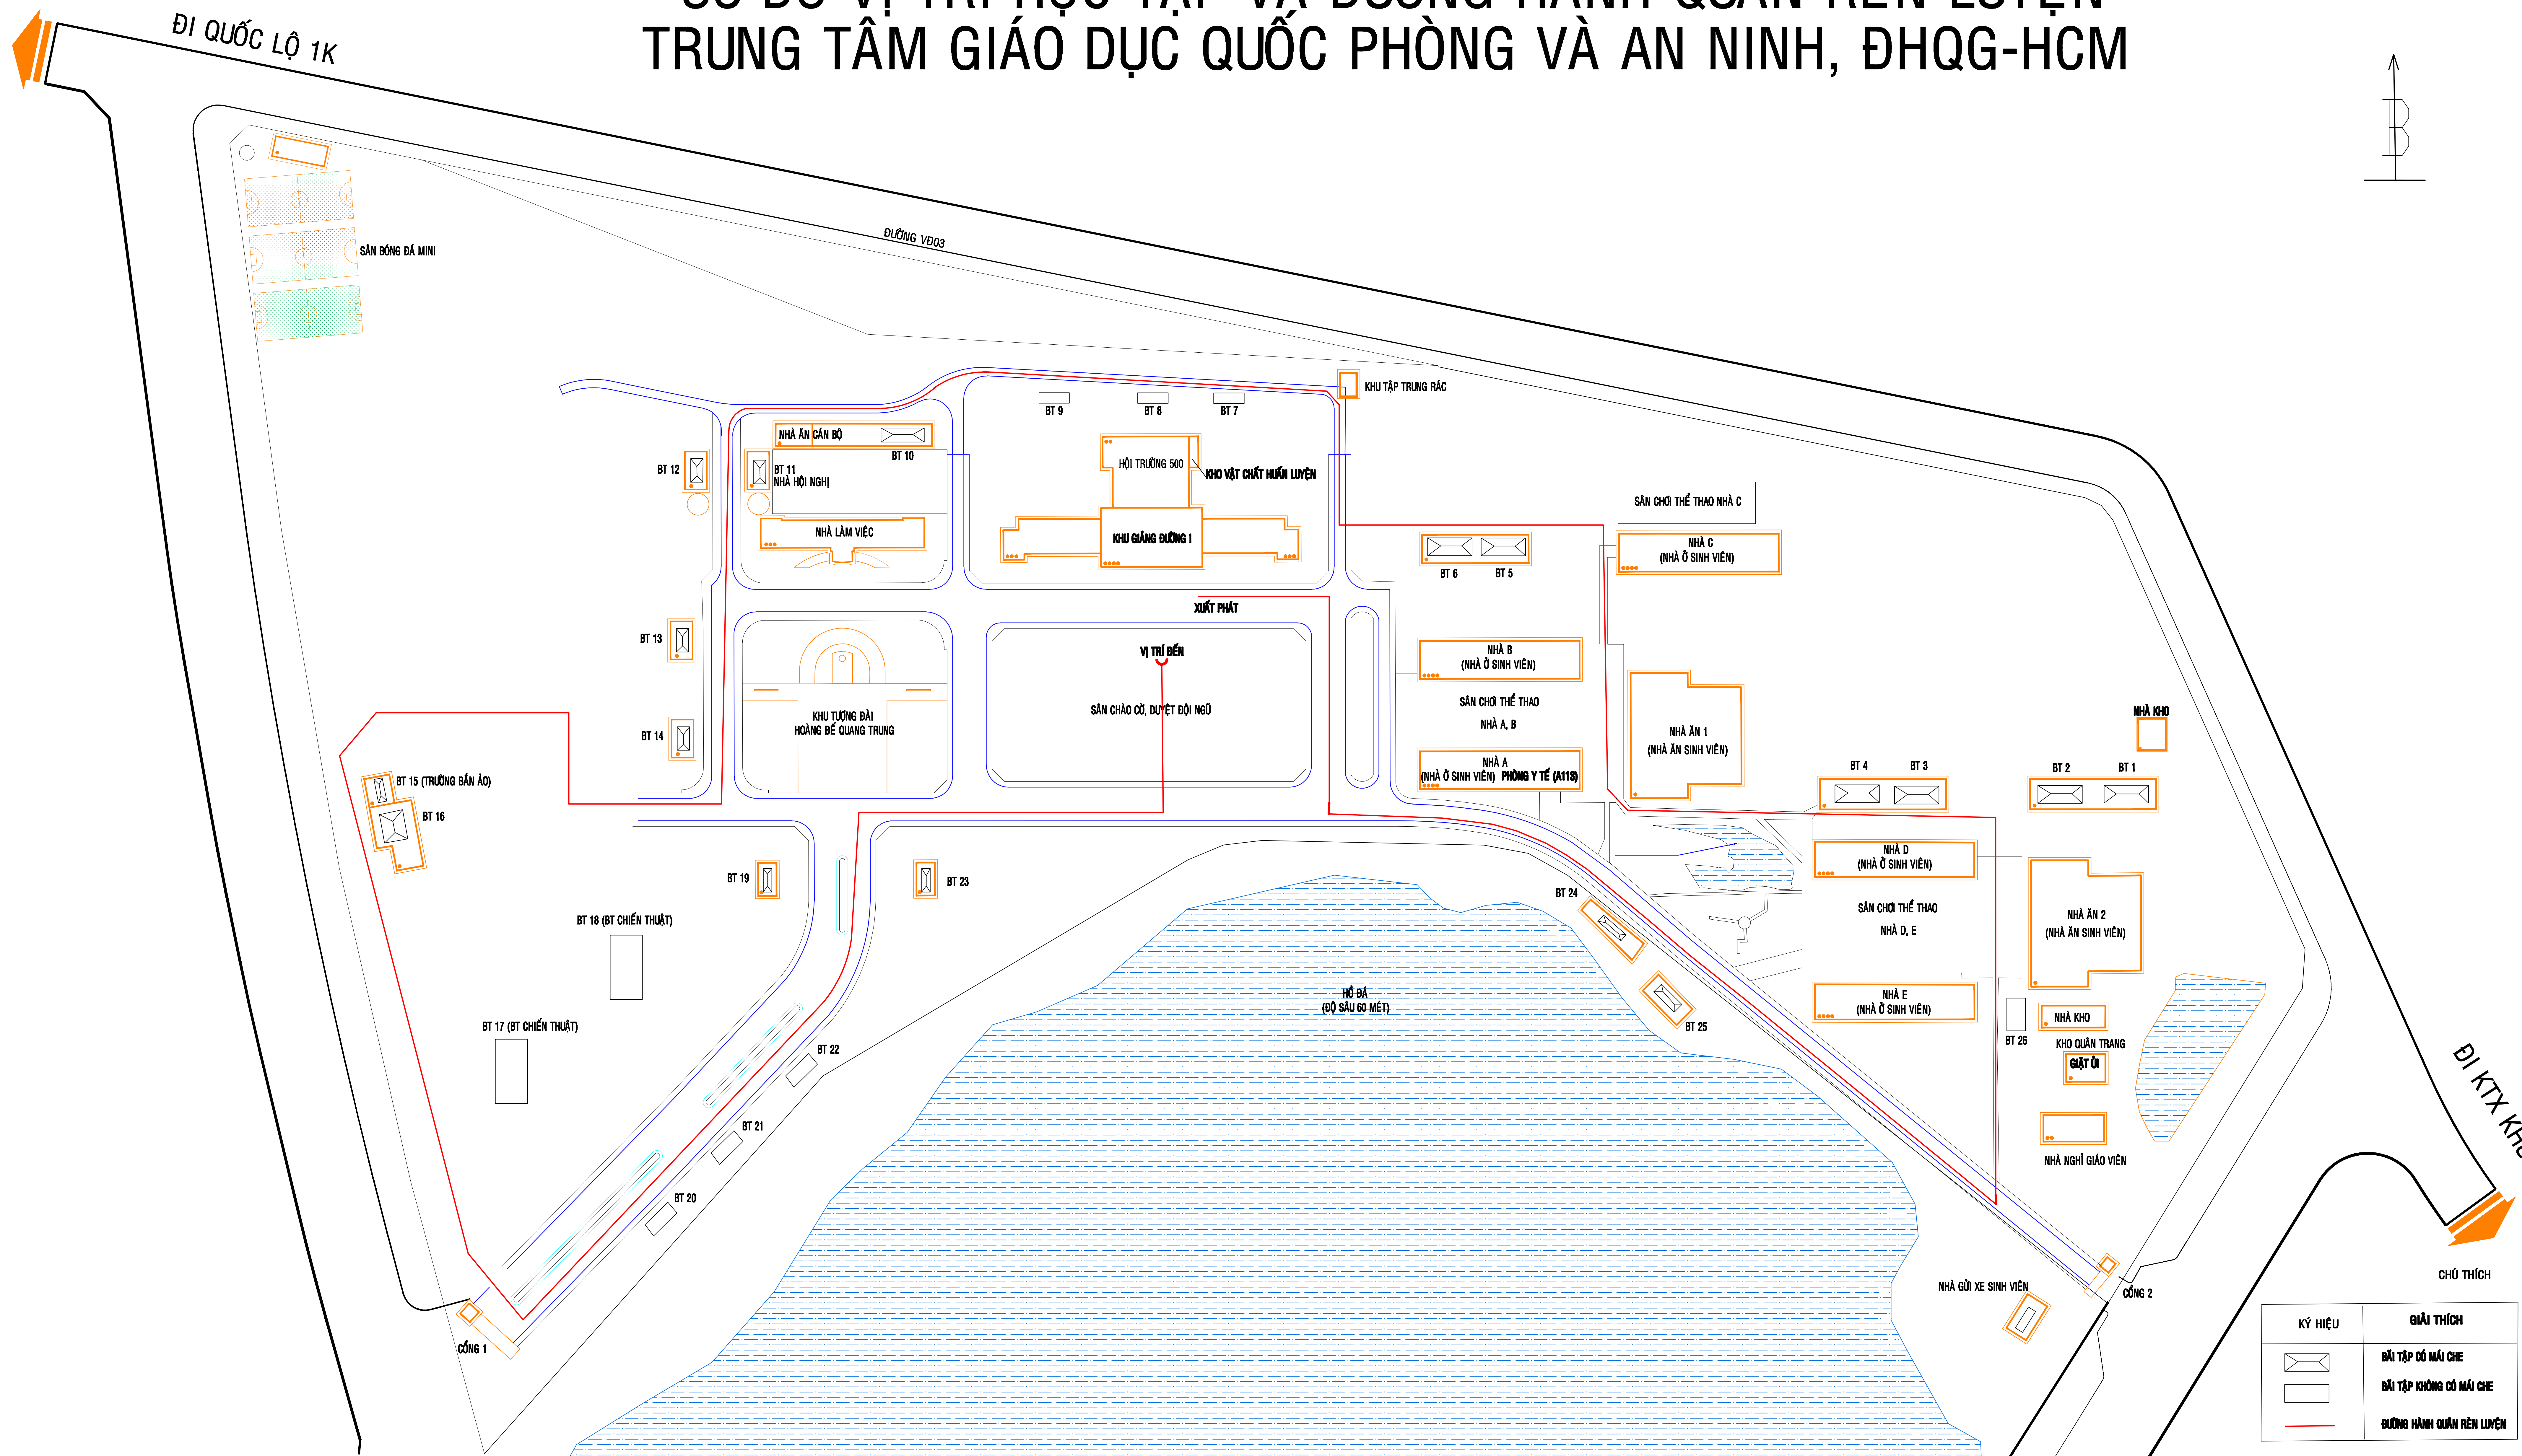

SƠ ĐỒ VỊ TRÍ HỌC TẬP VÀ ĐƯỜNG HÀNH QUÂN RÈN LUYỆN TRUNG TÂM GIÁO DỤC QUỐC PHÒNG VÀ AN NINH, ĐHQG-HCM

KÝ HIỆU	GIẢI THÍCH
	ĐƯỜNG HÀNH QUÂN RÈN LUYỆN
	ĐƯỜNG HÀNH QUÂN RÈN LUYỆN
	ĐÁ TẬP CÓ MÁI CHE
	ĐÁ TẬP KHÔNG CÓ MÁI CHE

ĐI KTX KHU A

CHÚ THÍCH